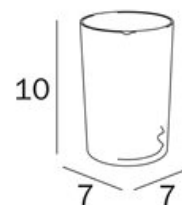

EXPORT

design Studio Inda

COD A2217N

Supporto doppio a parete

DISEGNO TECNICO

FINITURE

CR Cromato

RICAMBI

COD R01110

COD R01100