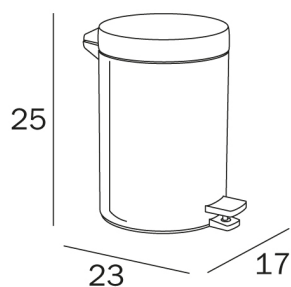

HOTELLERIE

design Studio Inda

COD A04023

Pattumiera con coperchio e pedale
e base antiscivolo

DISEGNO TECNICO

FINITURE

AL Acciaio inox

HOTELLERIE