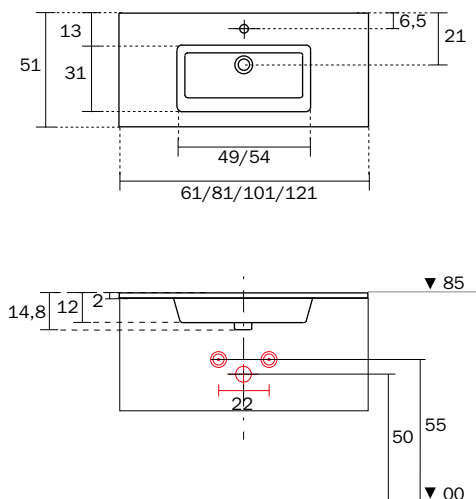

PANAREA CC

LAVABO INTEGRATO CERAMICA BIANCA

- dotato di 1 foro rubinetteria
- lavabo provvisto di scarico troppopieno

INTEGRATED WASHBASIN WHITE CERAMIC

- with a single tap hole
- washbasin with overflow

VASQUE INTÉGRÉE CERAMIQUE BLANCHE

- avec 1 trou robinetterie
- vasque pourvue du "trop plein"

LAVABO INTEGRADO CERAMICA BLANCA

- dotato de 1 orificio para grifería
- lavabo con rebosadero

INTEGRIERTES WASHBECKEN WEISSE KERAMIK

- mit 1 Hahnlochbohrung
ausgestattet
- Waschbecken mit Überlauf

PANAREA CC

LAVABO INTEGRATO CERAMICA BIANCA

- dotato di 2 fori rubinetteria
- lavabo provvisto di scarico troppopieno

INTEGRATED WASHBASIN WHITE CERAMIC

- with 2 taps hole
- washbasin with overflow

VASQUE INTÉGRÉE CERAMIQUE BLANCHE

- avec 2 trous robinetterie
- vasque pourvue du "trop plein"

LAVABO INTEGRADO CERAMICA BLANCA

- dotato de 2 orificios para grifería
- lavabo con rebosadero

INTEGRIERTES WASHBECKEN WEISSE KERAMIK

- mit 2 Hahnlochbohrungen
ausgestattet
- Waschbecken mit Überlauf