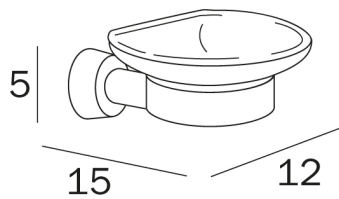

COD A12110

Portasapone a parete con bacinella
in vetro satinato

DISEGNO TECNICO

FINITURE  **CR Cromato**

VETRI  **21 Vetro satinato**

RICAMBI

COD R24110002