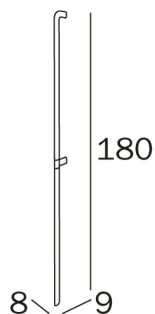

CONFORT

design Matteo Thun e Antonio Rodriguez

COD AH996B

Sostegno di sicurezza verticale
sinistro 1.500N (~150 KG).

Installazione da pavimento a parete

DISEGNO TECNICO

FINITURE

CR Cromato