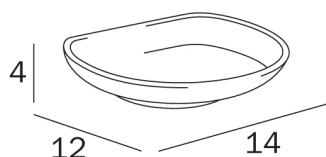

COLORELLA

design Studio Inda

COD R01110

Bacinella in PMMA

DISEGNO TECNICO

COLORELLA

design Studio Inda

COMPLETA CON