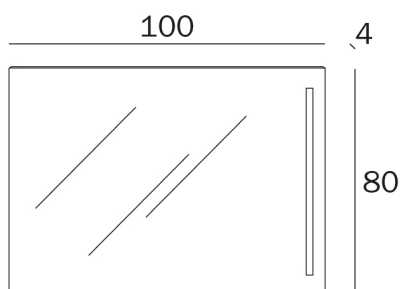

# SPECCHI CON ILLUMINAZIONE

design Studio Inda

**COD S35136D**

Specchio con telaio in alluminio satinato. Spessore vetro 4 mm.

## DISEGNO TECNICO

### **COD S35136D**

Specchio con telaio in alluminio satinato. Spessore vetro 4 mm.  
Orientamento DESTRO

### **COD S35136S**

Specchio con telaio in alluminio satinato. Spessore vetro 4 mm.  
Orientamento SINISTRO