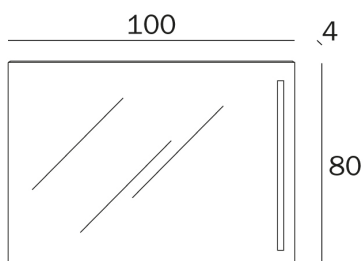

### **COD S35136D**

Specchio con telaio in alluminio satinato. Spessore vetro 4 mm.  
Orientamento DESTRO

### **COD S35136S**

Specchio con telaio in alluminio satinato. Spessore vetro 4 mm.  
Orientamento SINISTRO