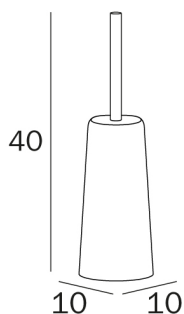

HOTELLERIE

design Studio Inda

COD AV8140

Portascopino da terra con bacinella
in polipropilene (PP)

DISEGNO TECNICO

FINITURE

WZ Bianco opaco

HOTELLERIE