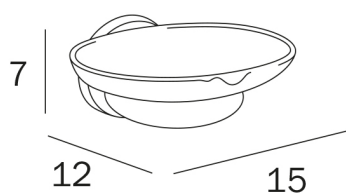

GLOBE

COD A25110

Portasapone a parete con bacinella
in vetro extrachiaro trasparente

DISEGNO TECNICO

FINITURE  **CR Cromato**

RICAMBI

COD R24110