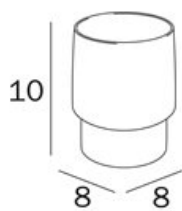

EGO

design Matteo Thun e Antonio Rodriguez

COD R00100007

COD R13000001