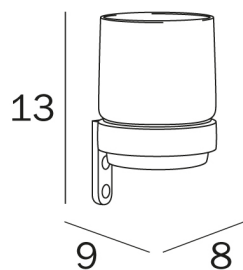

EGO

design Matteo Thun e Antonio Rodriguez

COD A1310A

Portabicchiere a parete con
bicchiere in vetro satinato

DISEGNO TECNICO

FINITURE

CR Cromato

VETRI