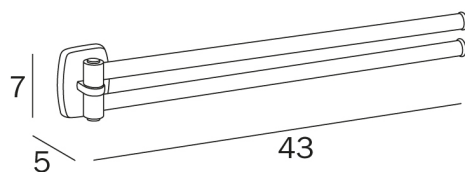

# EXPORT

design Studio Inda

**COD A22150**

Portasalviette doppio a snodo

---

**DISEGNO  
TECNICO**

---

**FINITURE**