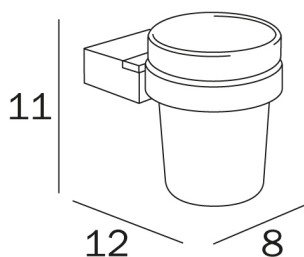

DISEGNO TECNICO

FINITURE **CR Cromato**

VETRI **21 Vetro satinato**

RICAMBI