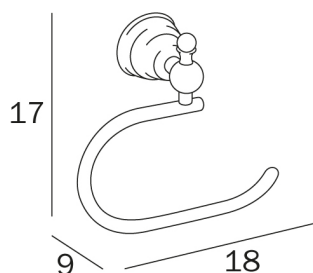

RAFFAELLA

design Studio Inda

COD A32260

Portarotolo

DISEGNO TECNICO

FINITURE

CR Cromato

CD Cromato / Dorato