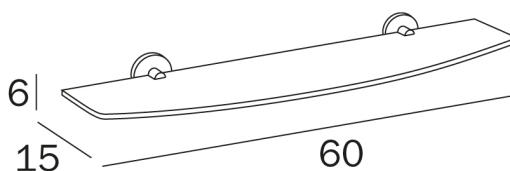

COD A14090

Mensola in cristallo satinato
temperato 6 mm con supporti

DISEGNO TECNICO

FINITURE  **NS** Acciaio inox spazzolato AISI 304

VETRI  **21** Vetro satinato

RICAMBI

COD R14680