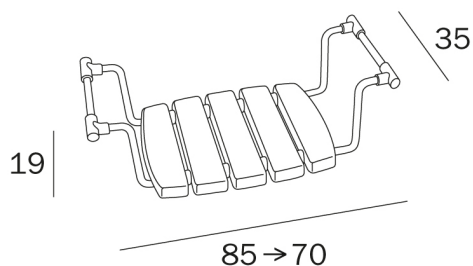

HOTELLERIE

design Studio Inda

COD A0438A

Sedile estensibile per vasca 1.300N

(~ 130KG)

DISEGNO TECNICO

FINITURE

WW Bianco