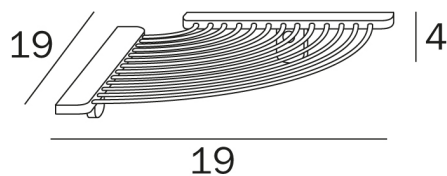

HOTELLERIE

design Matteo Thun e Antonio Rodriguez

COD A1331A

Angolare

DISEGNO TECNICO

FINITURE  **CR Cromato**

RICAMBI

COD R13000001