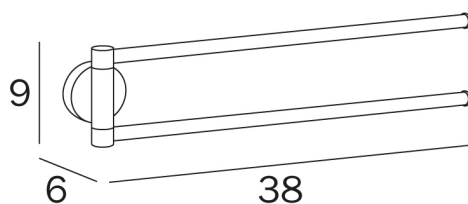

COD A14150

Portasalviette doppio a snodo

**DISEGNO
TECNICO**

FINITURE

NS Acciaio inox spazzolato AISI 304