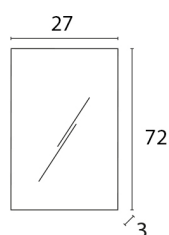

SPECCHI D'ARREDO

COD S002710

Specchio con telaio in alluminio satinato. Spessore vetro 4 mm.

DISEGNO TECNICO

TECNOLOGIE