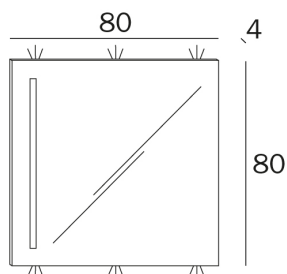

SPECCHI CON ILLUMINAZIONE

design Studio Inda

COD S36134S

Specchio con telaio in alluminio satinato. Spessore vetro 4 mm. Con luce frontale fluo e ambientale a Led, con 2 accensioni sperate.

DISEGNO TECNICO

TECNOLOGIE

SPECCHI CON ILLUMINAZIONE

design Studio Inda

VARIANTI

COD S36134S

Specchio con telaio in alluminio satinato. Spessore vetro 4 mm. Con luce frontale fluo e ambientale a Led, con 2 accensioni sperate. Orientamento SINISTRO

COD S36134D

Specchio con telaio in alluminio satinato. Spessore vetro 4 mm. Con luce frontale fluo e ambientale a Led, con 2 accensioni sperate. Orientamento DESTRO