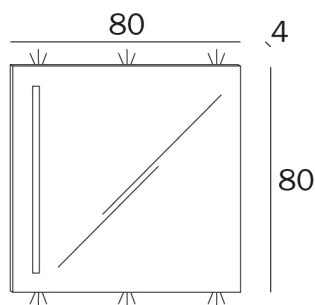

SPECCHI CON ILLUMINAZIONE

design Studio Inda

COD S36134S

Specchio con telaio in alluminio satinato. Spessore vetro 4 mm. Con luce frontale fluo e ambientale a Led, con 2 accensioni sperate.

DISEGNO TECNICO

TECNOLOGIE

SPECCHI CON ILLUMINAZIONE

design Studio Inda

VARIANTI

COD S36134S

Specchio con telaio in alluminio satinato. Spessore vetro 4 mm. Con luce frontale fluo e ambientale a Led, con 2 accensioni sperate. Orientamento SINISTRO

COD S36134D

Specchio con telaio in alluminio satinato. Spessore vetro 4 mm. Con luce frontale fluo e ambientale a Led, con 2 accensioni sperate. Orientamento DESTRO