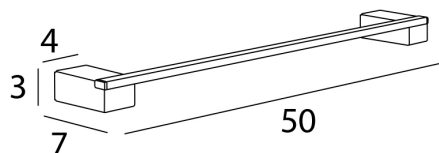

COD A5518A

Portasalviette

DISEGNO TECNICO

FINITURE

CR Cromato

NE Nero opaco

TECNOLOGIE

VARIANTI

COD A5518A

Portasalviette
Interasse 30 CM

COD A5518B

Portasalviette
Interasse 46 CM

COD A5518C

Portasalviette
Interasse 60 CM

LOGIC

design Paolo Salvadè

COD A5518D

Portasalviette

Interasse 76 CM