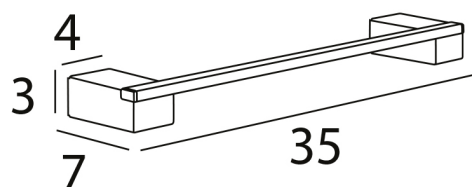

COD A5518A

Portasalviette

DISEGNO TECNICO

FINITURE

CR Cromato

NE Nero opaco

TECNOLOGIE

VARIANTI

COD A5518A

Portasalviette
Interasse 30 CM

COD A5518B

Portasalviette
Interasse 46 CM

COD A5518C

Portasalviette
Interasse 60 CM

LOGIC

design Paolo Salvadè

COD A5518D

Portasalviette

Interasse 76 CM