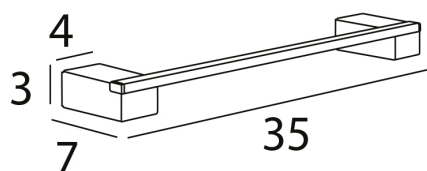

COD A5518A

Portasalviette

DISEGNO TECNICO

FINITURE

CR Cromato

NE Nero opaco

TECNOLOGIE

VARIANTI

COD A5518A

Portasalviette
Interasse 30 CM

COD A5518B

Portasalviette
Interasse 46 CM

COD A5518C

Portasalviette
Interasse 60 CM

LOGIC

design Paolo Salvadè

COD A5518D

Portasalviette

Interasse 76 CM