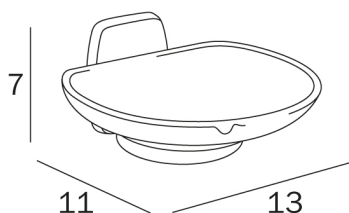

EXPORT

design Studio Inda

COD A22110

Portasapone a parete con bacinella
in vetro extrachiaro trasparente o
PMMA

DISEGNO TECNICO

FINITURE

CR Cromato

VETRI