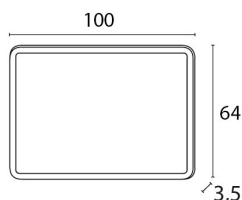

VARIANTI

COD S872020

Specchio con bordo in vetro satinato che diffonde la luce. Attrezzabile su richiesta con resistenza antiappannamento.

Misura 80 cm

COD S872030

Specchio con bordo in vetro satinato che diffonde la luce. Attrezzabile su richiesta con resistenza antiappannamento.

Misura 100 cm

COD S872040

Specchio con bordo in vetro satinato che diffonde la luce. Attrezzabile su richiesta con resistenza antiappannamento.

Misura 120 cm

COD S872050

Specchio con bordo in vetro satinato che diffonde la luce. Attrezzabile su richiesta con resistenza antiappannamento.

Misura 140 cm

SPECCHI CON ILLUMINAZIONE

COD S872060

Specchio con bordo in vetro satinato che diffonde la luce. Attrezzabile su richiesta con resistenza antiappannamento.
Misura 160 cm