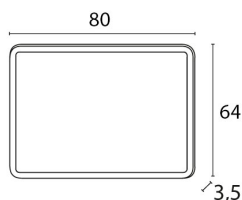

SPECCHI CON ILLUMINAZIONE

COD S872020

Specchio con bordo in vetro satinato che diffonde la luce.
Attrezzabile su richiesta con resistenza antiappannamento.

DISEGNO TECNICO

TECNOLOGIE

SPECCHI CON ILLUMINAZIONE

VARIANTI

COD S872020

Specchio con bordo in vetro satinato che diffonde la luce. Attrezzabile su richiesta con resistenza antiappannamento.

Misura 80 cm

COD S872030

Specchio con bordo in vetro satinato che diffonde la luce. Attrezzabile su richiesta con resistenza antiappannamento.

Misura 100 cm

COD S872040

Specchio con bordo in vetro satinato che diffonde la luce. Attrezzabile su richiesta con resistenza antiappannamento.

Misura 120 cm

COD S872050

Specchio con bordo in vetro satinato che diffonde la luce. Attrezzabile su richiesta con resistenza antiappannamento.

Misura 140 cm

SPECCHI CON ILLUMINAZIONE

COD S872060

Specchio con bordo in vetro satinato che diffonde la luce. Attrezzabile su richiesta con resistenza antiappannamento.
Misura 160 cm