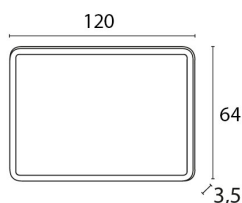

VARIANTI

COD S872020

Specchio con bordo in vetro satinato che diffonde la luce. Attrezzabile su richiesta con resistenza antiappannamento.

Misura 80 cm

COD S872030

Specchio con bordo in vetro satinato che diffonde la luce. Attrezzabile su richiesta con resistenza antiappannamento.

Misura 100 cm

COD S872040

Specchio con bordo in vetro satinato che diffonde la luce. Attrezzabile su richiesta con resistenza antiappannamento.

Misura 120 cm

COD S872050

Specchio con bordo in vetro satinato che diffonde la luce. Attrezzabile su richiesta con resistenza antiappannamento.

Misura 140 cm

SPECCHI CON ILLUMINAZIONE

COD S872060

Specchio con bordo in vetro satinato che diffonde la luce. Attrezzabile su richiesta con resistenza antiappannamento.
Misura 160 cm