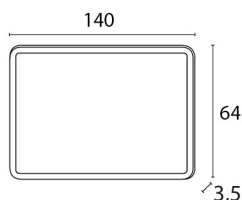

VARIANTI

COD S872020

Specchio con bordo in vetro satinato che diffonde la luce. Attrezzabile su richiesta con resistenza antiappannamento.

Misura 80 cm

COD S872030

Specchio con bordo in vetro satinato che diffonde la luce. Attrezzabile su richiesta con resistenza antiappannamento.

Misura 100 cm

COD S872040

Specchio con bordo in vetro satinato che diffonde la luce. Attrezzabile su richiesta con resistenza antiappannamento.

Misura 120 cm

COD S872050

Specchio con bordo in vetro satinato che diffonde la luce. Attrezzabile su richiesta con resistenza antiappannamento.

Misura 140 cm

SPECCHI CON ILLUMINAZIONE

COD S872060

Specchio con bordo in vetro satinato che diffonde la luce. Attrezzabile su richiesta con resistenza antiappannamento.
Misura 160 cm