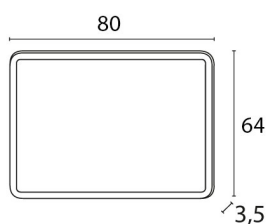

SPECCHI CON ILLUMINAZIONE

COD S872020

Specchio con bordo in vetro satinato che diffonde la luce.
Attrezzabile su richiesta con resistenza antiappannamento.

DISEGNO TECNICO

TECNOLOGIE

SPECCHI CON ILLUMINAZIONE

VARIANTI

COD S872020

Specchio con bordo in vetro satinato che diffonde la luce. Attrezzabile su richiesta con resistenza antiappannamento.

Misura 80 cm

COD S872030

Specchio con bordo in vetro satinato che diffonde la luce. Attrezzabile su richiesta con resistenza antiappannamento.

Misura 100 cm

COD S872040

Specchio con bordo in vetro satinato che diffonde la luce. Attrezzabile su richiesta con resistenza antiappannamento.

Misura 120 cm

COD S872050

Specchio con bordo in vetro satinato che diffonde la luce. Attrezzabile su richiesta con resistenza antiappannamento.

Misura 140 cm

SPECCHI CON ILLUMINAZIONE

COD S872060

Specchio con bordo in vetro satinato che diffonde la luce. Attrezzabile su richiesta con resistenza antiappannamento.
Misura 160 cm