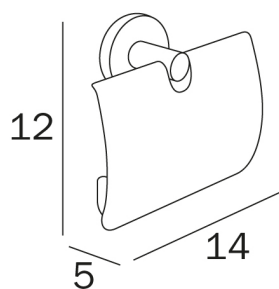

**COD A14260**

Portarotolo con coperchio

---

**DISEGNO  
TECNICO**

---

**FINITURE**

**NS** Acciaio inox spazzolato AISI 304