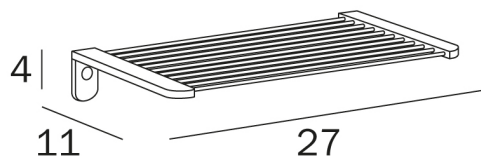

HOTELLERIE

design Matteo Thun e Antonio Rodriguez

COD A1351A

Cestino

DISEGNO TECNICO

FINITURE  **CR Cromato**

RICAMBI

COD R13000001