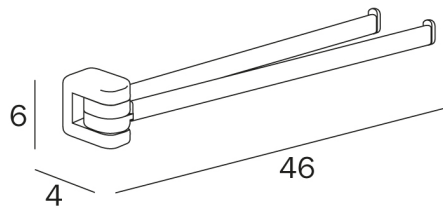

COD A38150

Portasalviette doppio a snodo

**DISEGNO
TECNICO**

FINITURE  **CR Cromato**