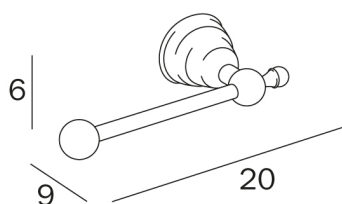

RAFFAELLA

design Studio Inda

COD A32250

Portarotolo

DISEGNO TECNICO

FINITURE

CR Cromato

CD Cromato / Dorato