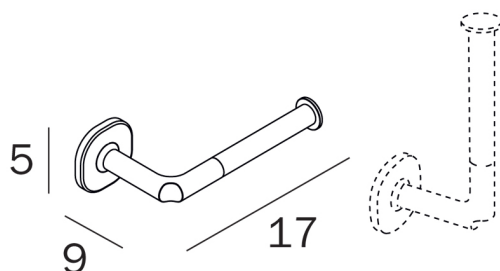

COD A4425A

Portarotolo e portarotolo di riserva

DISEGNO TECNICO

ELLEPI

design Grey ID

FINITURE

CR Cromato

NE Nero opaco

WM Bianco opaco

NZ Nickel spazzolato / Cromato

ELLEPI

design Grey ID

TECNOLOGIE

INDA srl
Operational Headquarters
Via dell'Industria, 41
I-24040 Pagazzano (BG)

tel. +39 0363 38061
fax. +39 0363 070035
Administration +39 0363 740103