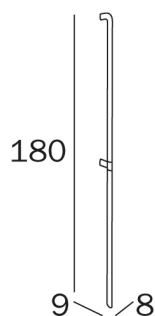

CONFORT

design Matteo Thun e Antonio Rodriguez

COD AH996A

Sostegno di sicurezza verticale
destro 1.500N (~150 KG).

Installazione da pavimento a parete

DISEGNO TECNICO

FINITURE

CR Cromato