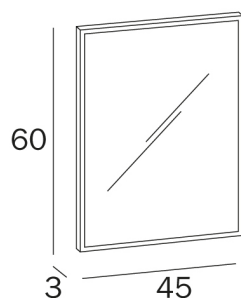

SPECCHI D'ARREDO

COD AS2300

Specchio filo con satinato e piano con bisello, spessore del vetro 3 mm.

DISEGNO TECNICO

TECNOLOGIE

SPECCHI D'ARREDO

VARIANTI

COD AS2300

Specchio filo con satinato e piano con bisello, spessore del vetro 3 mm.

Misura H60 x L45

COD AS2310

Specchio filo con satinato e piano con bisello, spessore del vetro 3 mm.

Misura H70 x L50

COD AS2320

Specchio filo con satinato e piano con bisello, spessore del vetro 3 mm.

Misura H80 x L60