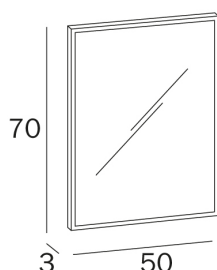

SPECCHI D'ARREDO

COD AS2300

Specchio filo con satinato e piano con bisello, spessore del vetro 3 mm.

DISEGNO TECNICO

TECNOLOGIE

SPECCHI D'ARREDO

VARIANTI

COD AS2300

Specchio filo con satinato e piano con bisello, spessore del vetro 3 mm.

Misura H60 x L45

COD AS2310

Specchio filo con satinato e piano con bisello, spessore del vetro 3 mm.

Misura H70 x L50

COD AS2320

Specchio filo con satinato e piano con bisello, spessore del vetro 3 mm.

Misura H80 x L60