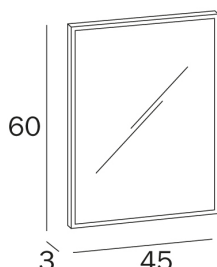

SPECCHI D'ARREDO

COD AS2300

Specchio filo con satinato e piano con bisello, spessore del vetro 3 mm.

DISEGNO TECNICO

TECNOLOGIE

SPECCHI D'ARREDO

VARIANTI

COD AS2300

Specchio filo con satinato e piano con bisello, spessore del vetro 3 mm.

Misura H60 x L45

COD AS2310

Specchio filo con satinato e piano con bisello, spessore del vetro 3 mm.

Misura H70 x L50

COD AS2320

Specchio filo con satinato e piano con bisello, spessore del vetro 3 mm.

Misura H80 x L60