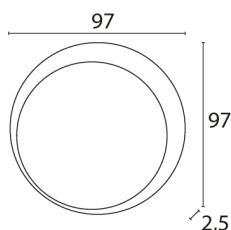

SPECCHI D'ARREDO

COD S802010

Specchio con telaio in finitura laccata. Filo satinato, spessore vetro 4 mm. Diametro specchio 80 cm.

DISEGNO TECNICO

FINITURE

LG Laccato lucido

LC Laccato opaco

SPECCHI D'ARREDO