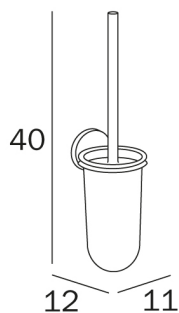

HOTELLERIE

design Studio Inda

COD A04140

Portascopino da parete con
bacinella in ABS cromato

DISEGNO TECNICO

FINITURE

CR Cromato

RICAMBI