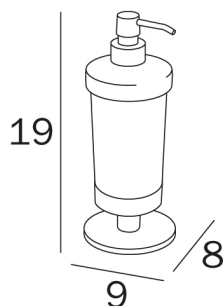

TOUCH

design Altakuota

COD A4667Z

Spandisapone da appoggio con
contenitore in vetro satinato,
erogatore in ottone cromato

DISEGNO TECNICO

FINITURE  **CR Cromato**

VETRI  **21 Vetro satinato**

TOUCH

design Altakuota

TECNOLOGIE

0,25 Lt.

RICAMBI

COD A4667A

COD R46670

COD R01060001