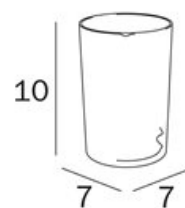

COMPLETA CON

COD R01100

COD R03600

COD R01110

COD R03110