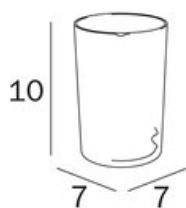

EXPORT

design Studio Inda

COD R03600

COD R01100