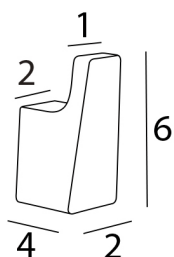

COD A5520A

Appendiabiti

DISEGNO TECNICO

FINITURE

CR Cromato

NE Nero opaco

TECNOLOGIE