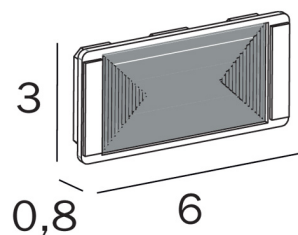

LEA

COD R1800N

Kit fissaggio con colla opzionale

**DISEGNO
TECNICO**

LEA

FINITURE

CR Cromato

DR Dorato