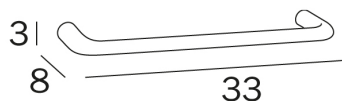

EGO

design Matteo Thun e Antonio Rodriguez

COD A1318A

Portasalviette

DISEGNO TECNICO

FINITURE

CR Cromato

VARIANTI

EGO

design Matteo Thun e Antonio Rodriguez

COD A1318A

Portasalviette
Interasse 30 cm

COD A1318B

Portasalviette
Interasse 45 cm

COD A1318C

Portasalviette
Interasse 60 cm