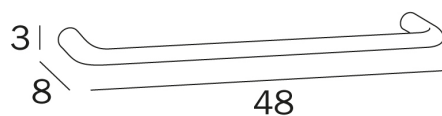

EGO

design Matteo Thun e Antonio Rodriguez

COD A1318A

Portasalviette

DISEGNO TECNICO

FINITURE

CR Cromato

VARIANTI

EGO

design Matteo Thun e Antonio Rodriguez

COD A1318A

Portasalviette
Interasse 30 cm

COD A1318B

Portasalviette
Interasse 45 cm

COD A1318C

Portasalviette
Interasse 60 cm