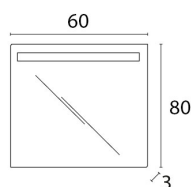

## DISEGNO TECNICO

---

### **COD S841010**

Specchio con telaio colore alluminio satinato. Spessore vetro 4 mm.  
Misura 60 cm

### **COD S841020**

Specchio con telaio colore alluminio satinato. Spessore vetro 4 mm.  
Misura 80 cm

### **COD S841040**

Specchio con telaio colore alluminio satinato. Spessore vetro 4 mm.  
Misura 120 cm