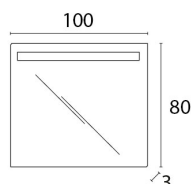

### **COD S841010**

Specchio con telaio colore alluminio satinato. Spessore vetro 4 mm.  
Misura 60 cm

### **COD S841020**

Specchio con telaio colore alluminio satinato. Spessore vetro 4 mm.  
Misura 80 cm

### **COD S841030**

Specchio con telaio colore alluminio satinato. Spessore vetro 4 mm.  
Misura 100 cm

### **COD S841040**

Specchio con telaio colore alluminio satinato. Spessore vetro 4 mm.  
Misura 120 cm