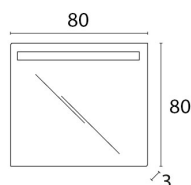

## VARIANTI

---

### **COD S841010**

Specchio con telaio colore alluminio satinato. Spessore vetro 4 mm.  
Misura 60 cm

### **COD S841020**

Specchio con telaio colore alluminio satinato. Spessore vetro 4 mm.  
Misura 80 cm

### **COD S841040**

Specchio con telaio colore alluminio satinato. Spessore vetro 4 mm.  
Misura 120 cm