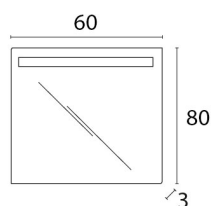

## DISEGNO TECNICO

---

### **COD S841010**

Specchio con telaio colore alluminio satinato. Spessore vetro 4 mm.  
Misura 60 cm

### **COD S841020**

Specchio con telaio colore alluminio satinato. Spessore vetro 4 mm.  
Misura 80 cm

### **COD S841040**

Specchio con telaio colore alluminio satinato. Spessore vetro 4 mm.  
Misura 120 cm