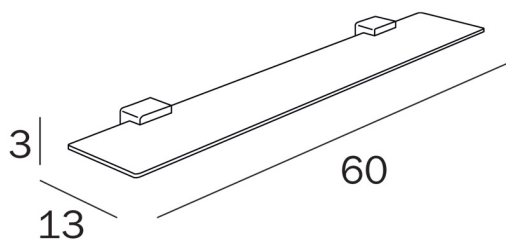

# LEA

**COD A18090**

Mensola in cristallo satinato  
temperato 6 mm con supporti

---

**DISEGNO  
TECNICO**