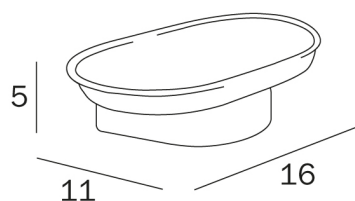

COD A38110

Portasapone a parete con bacinella
in vetro extrachiaro trasparente

DISEGNO TECNICO

FINITURE

CR Cromato

VETRI

03 Vetro extrachiaro trasparente

RICAMBI