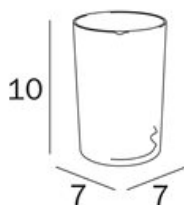

RICAMBI

COD R03600