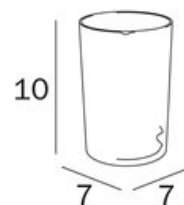

HOTELLERIE

design Studio Inda

COD A0410N

Supporto a parete

DISEGNO TECNICO

FINITURE

CR Cromato

RICAMBI

COD R03600

COD R01100