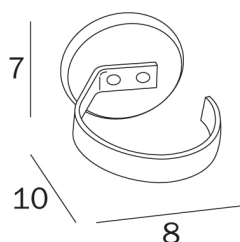

HOTELLERIE

design Studio Inda

COD A0410N

Supporto a parete

DISEGNO TECNICO

FINITURE

CR Cromato

RICAMBI