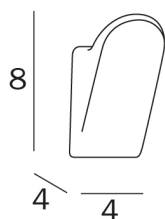

HOTELLERIE

design Studio Inda

COD A38210

Appendiabiti

DISEGNO TECNICO

FINITURE

CR Cromato