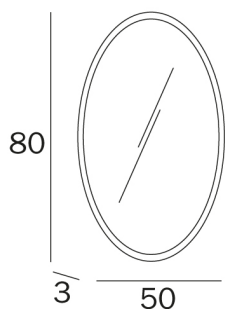

SPECCHI D'ARREDO

COD AS2150

Specchio senza telaio. Filo satinato,
con bisello, spessore vetro 4 mm.

DISEGNO TECNICO

TECNOLOGIE