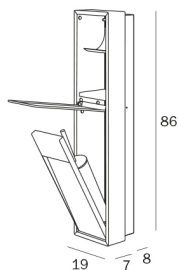

DISEGNO TECNICO