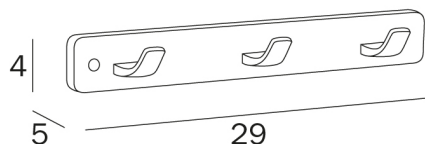

HOTELLERIE

design Studio Inda

COD A12253

Appendiabiti triplo

DISEGNO TECNICO

FINITURE

CR Cromato