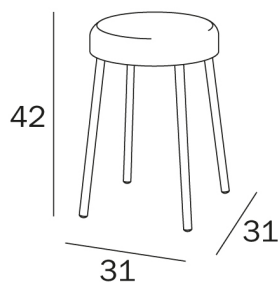

HOTELLERIE

design Studio Inda

COD A03750

Sgabello con seduta in resina ureica (UF) e gambe in acciaio

DISEGNO TECNICO

FINITURE

CR Cromato

SERIE