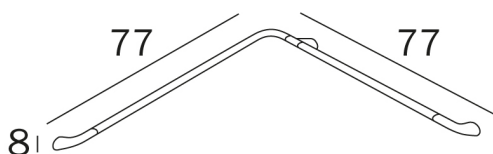

DISEGNO TECNICO

FINITURE

CR Cromato

CU Cromato / Nero soft touch