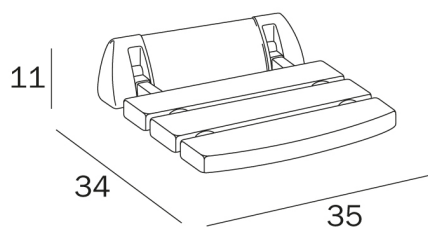

HOTELLERIE

design Studio Inda

COD A0436A

Sedile ribaltabile per doccia

1.600N (~ 160KG)

DISEGNO TECNICO

FINITURE

WW Bianco