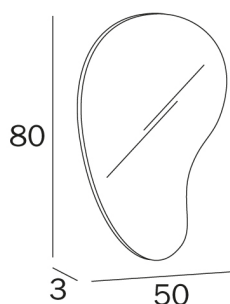

SPECCHI D'ARREDO

COD A39720

Specchio senza telaio. Filo satinato,
spessore vetro 5 mm.

DISEGNO TECNICO

FINITURE

SB Bordo satinato

SPECCHI D'ARREDO

TECNOLOGIE