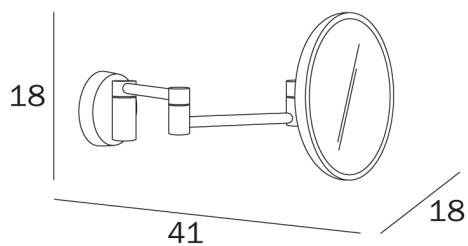

DISEGNO TECNICO