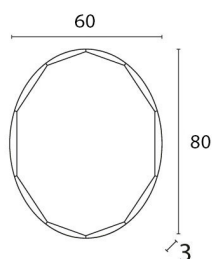

SPECCHI D'ARREDO

design Grey ID

COD S810013

Specchio senza telaio. Filo lucido,
con bisello, spessore vetro 6 mm.

DISEGNO TECNICO

TECNOLOGIE